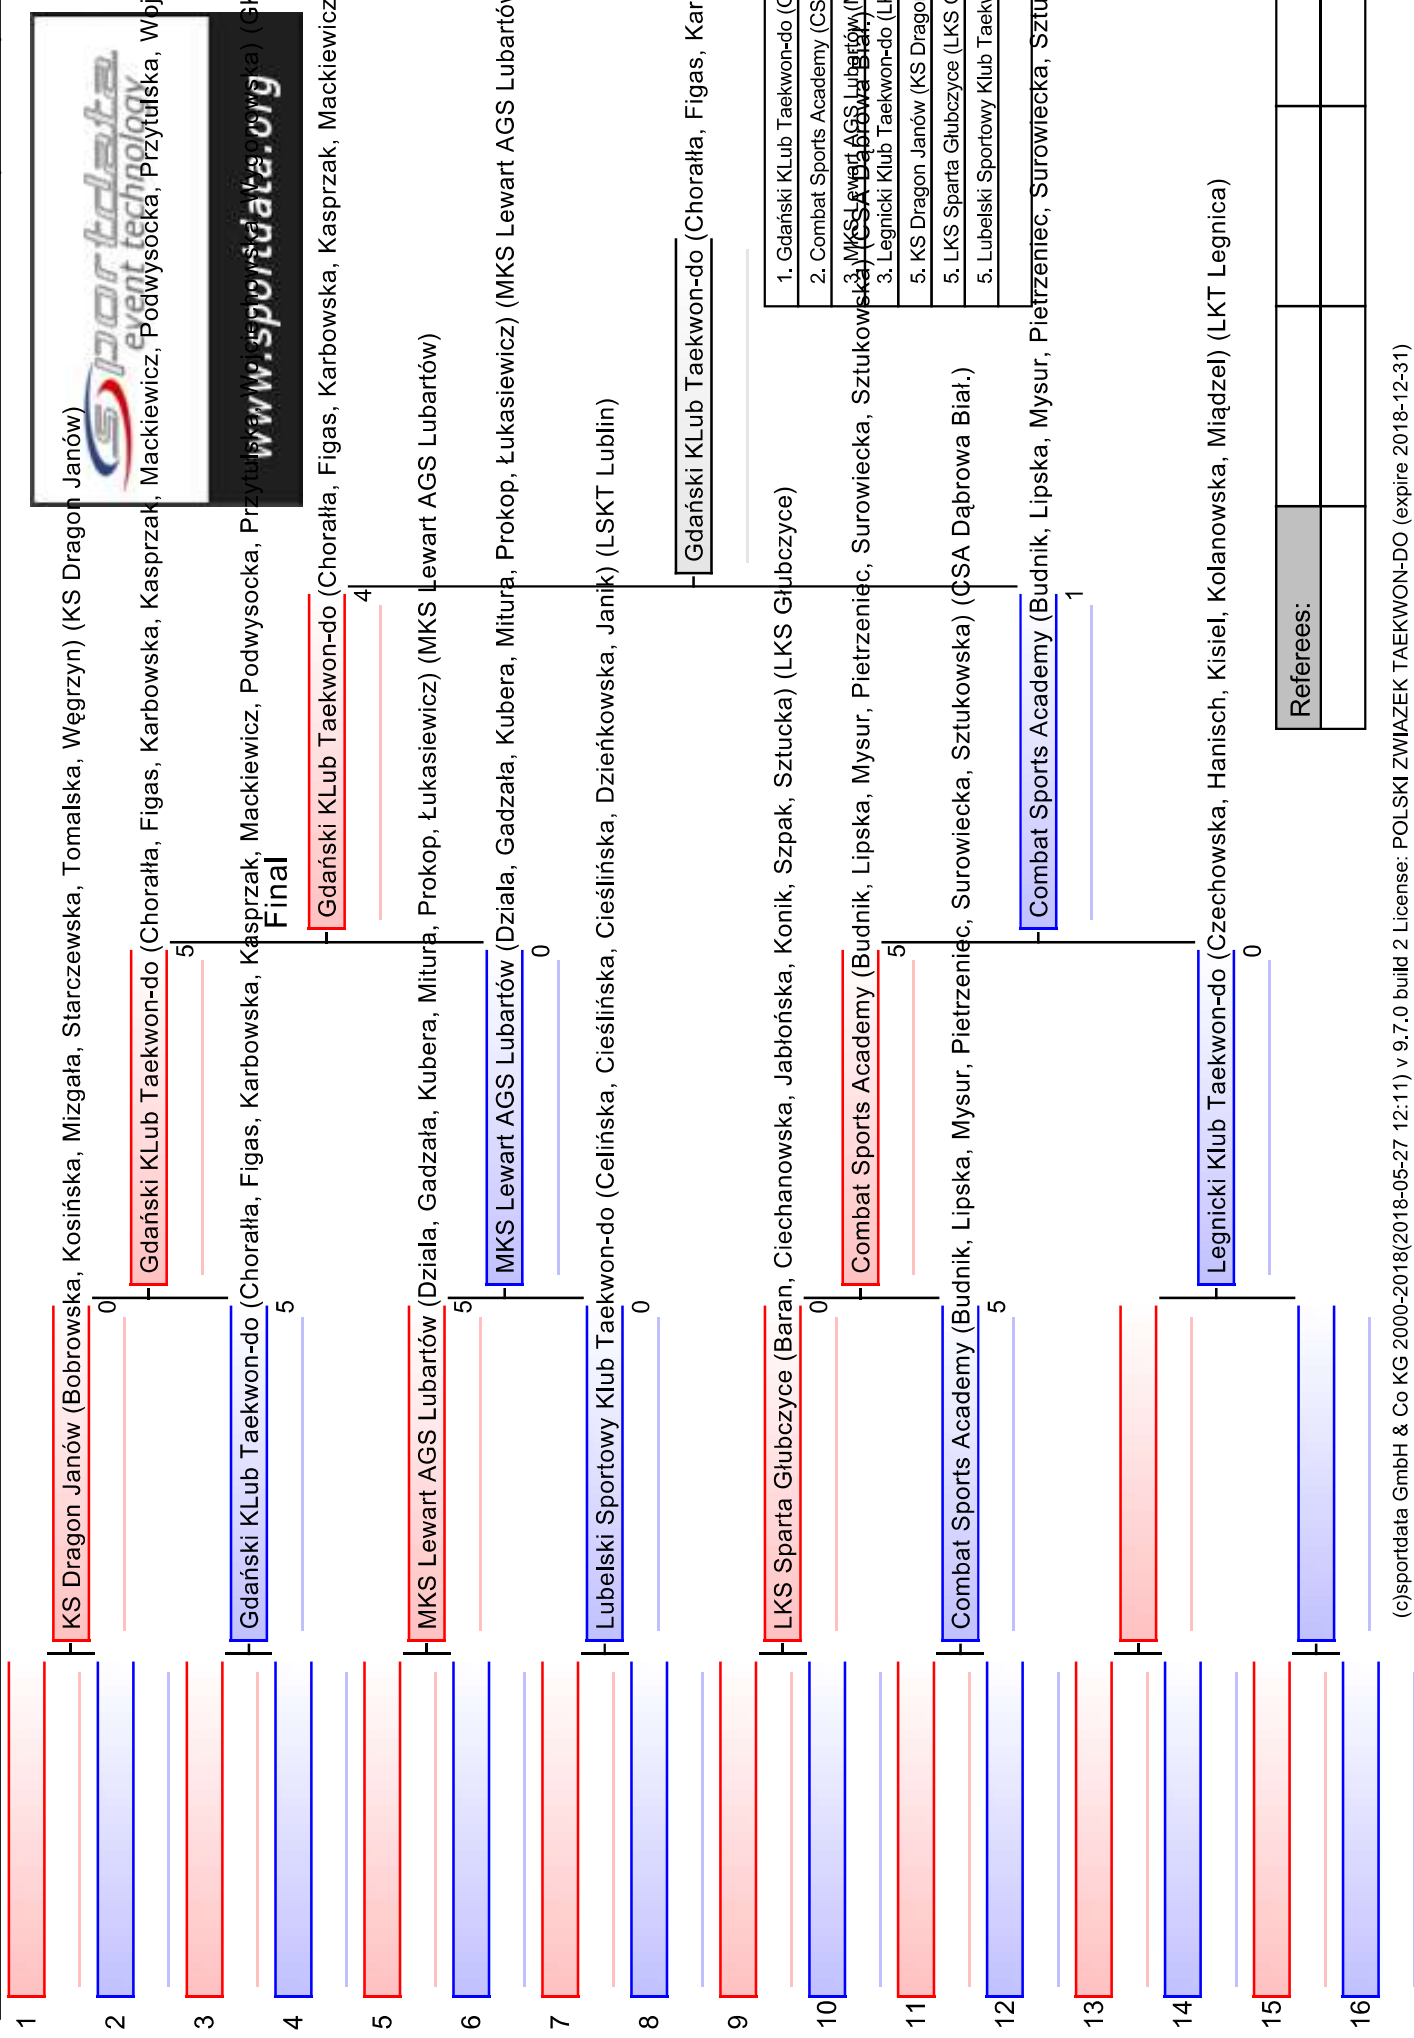

26. DRUŻYNOWE UKŁADY SENIOREK

XXXI Mistrzostwa Polski Taekwon-Do Seniorów, Kłobuck, POL

Ring

Pool
1/1

Referees: