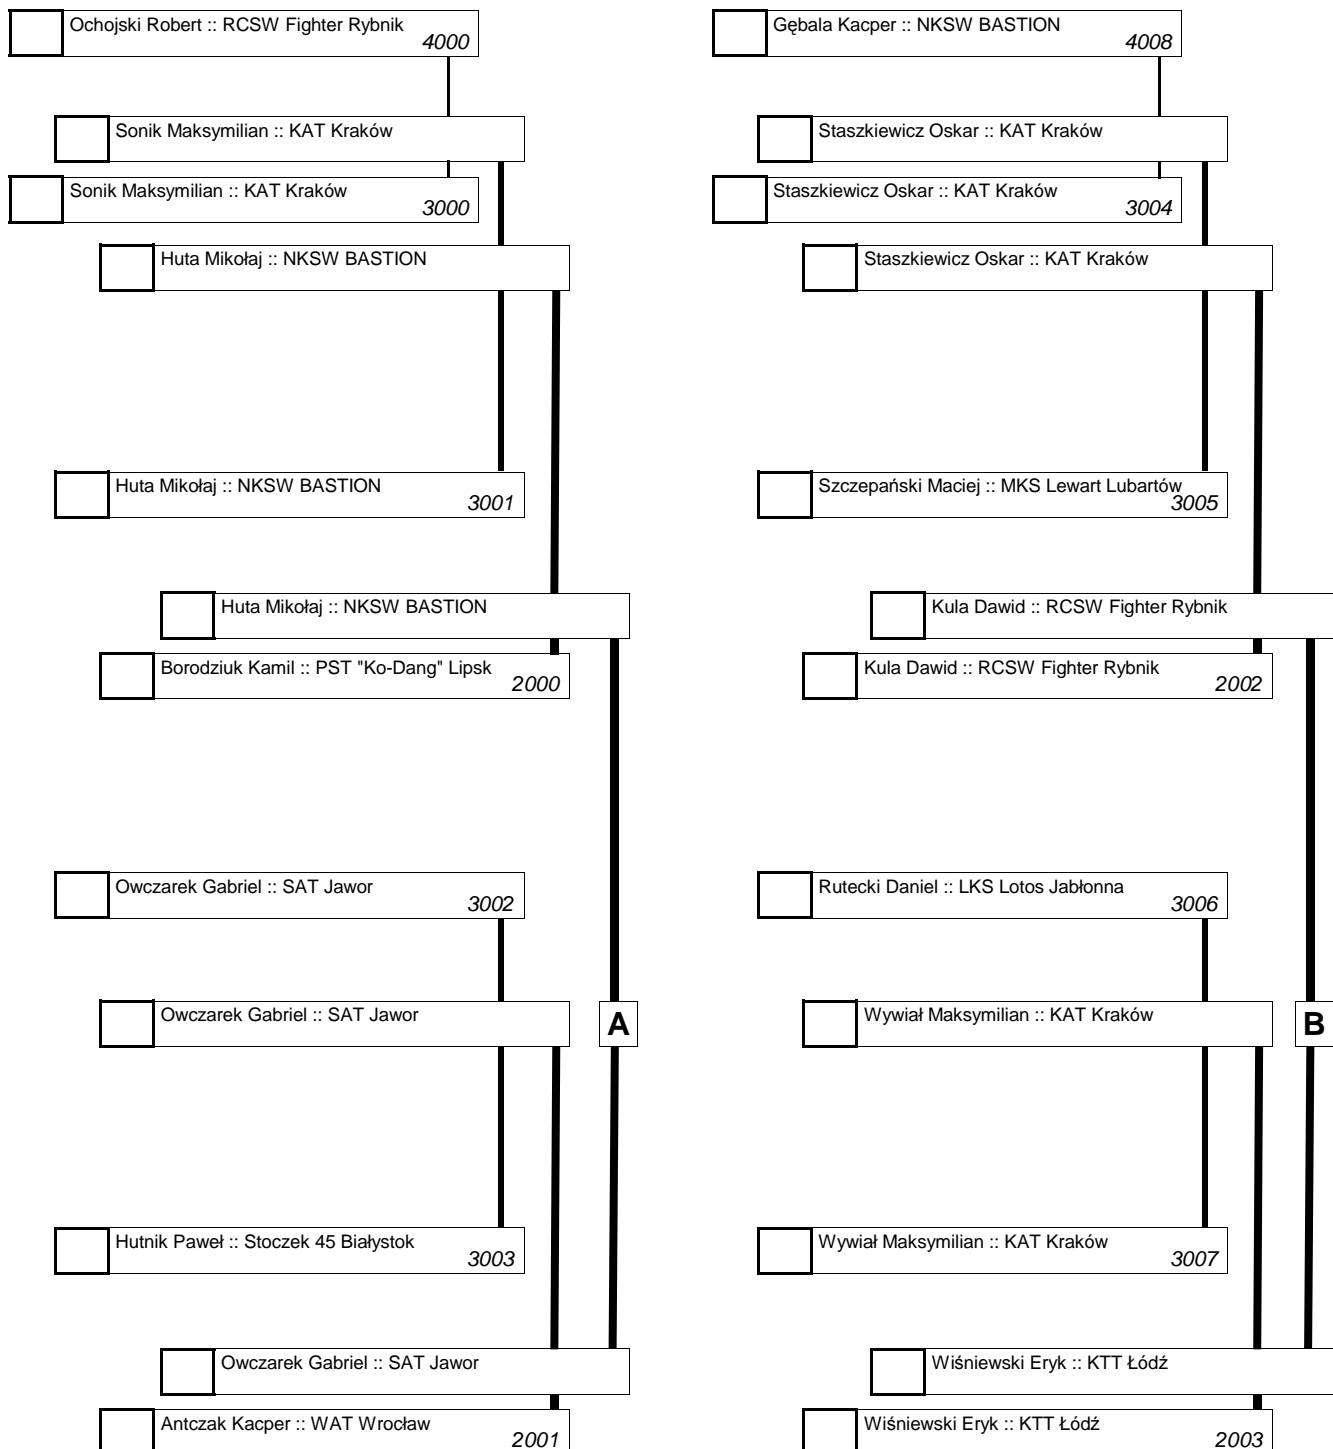

XXIV Mistrzostwa Polski Juniorów Młodszych Taekwon-Do, 19-21.05.2017r. Głubczyce

Lista zawodników

Indywidualne walki mężczyzn do 52kg

1.	Antczak Kacper :: WAT Wrocław		Antczak Kacper :: WAT Wrocław	4000
2.	Ochojski Robert :: RCSW Fighter Rybnik		Antczak Kacper :: WAT Wrocław	3001
3.			Huta Mikołaj :: NKS BASTION	
4.			Toczolowski Michał :: Taewo KWSW Warszawa	2001
5.			Sonik Maksymilian :: KAT Kraków	
6.			Toczolowski Michał :: Taewo KWSW Warszawa	3000
7.			Toczolowski Michał :: Taewo KWSW Warszawa	
8.			Toczolowski Michał :: Taewo KWSW Warszawa	1001
9.			Hutnik Paweł :: Stoczek 45 Białystok	
10.			Borodziuk Kamil :: PST "Ko-Dang" Lipsk	3003
11.			Borodziuk Kamil :: PST "Ko-Dang" Lipsk	
12.			Durowski Mateusz :: KAT Kraków	2000
13.			Owczarek Gabriel :: SAT Jawor	
14.			Durowski Mateusz :: KAT Kraków	3002
15.			Durowski Mateusz :: KAT Kraków	
16.			Kołodziejak Jakub :: Taewo KWSW Warszawa	
17.	Gębala Kacper :: NKS BASTION		Szypuła Erwin :: Taewo KWSW Warszawa	4008
18.	Szypuła Erwin :: Taewo KWSW Warszawa		Szypuła Erwin :: Taewo KWSW Warszawa	3005
19.			Szczeptański Maciej :: MKS Lewart Lubartów	
20.			Szypuła Erwin :: Taewo KWSW Warszawa	2003
21.			Wiśniewski Eryk :: KTT Łódź	
22.			Wiśniewski Eryk :: KTT Łódź	3004
23.			Staszkiwicz Oskar :: KAT Kraków	
24.			Kołodziejak Jakub :: Taewo KWSW Warszawa	1000
25.			Wywił Maksymilian :: KAT Kraków	
26.			Kula Dawid :: RCSW Fighter Rybnik	3007
27.			Kula Dawid :: RCSW Fighter Rybnik	
28.			Kołodziejak Jakub :: Taewo KWSW Warszawa	2002
29.			Kołodziejak Jakub :: Taewo KWSW Warszawa	
30.			Kołodziejak Jakub :: Taewo KWSW Warszawa	3006
31.			Rutecki Daniel :: LKS Lotos Jabłonna	

XXIV Mistrzostwa Polski Juniorów Młodszych Taekwon-Do, 19-21.05.2017r. Głubczyce

Lista zawodników

Indywidualne walki mężczyzn do 52kg

XXIV Mistrzostwa Polski Juniorów Młodszych Taekwon-Do, 19-21.05.2017r. Głubczyce

REPASAŻE