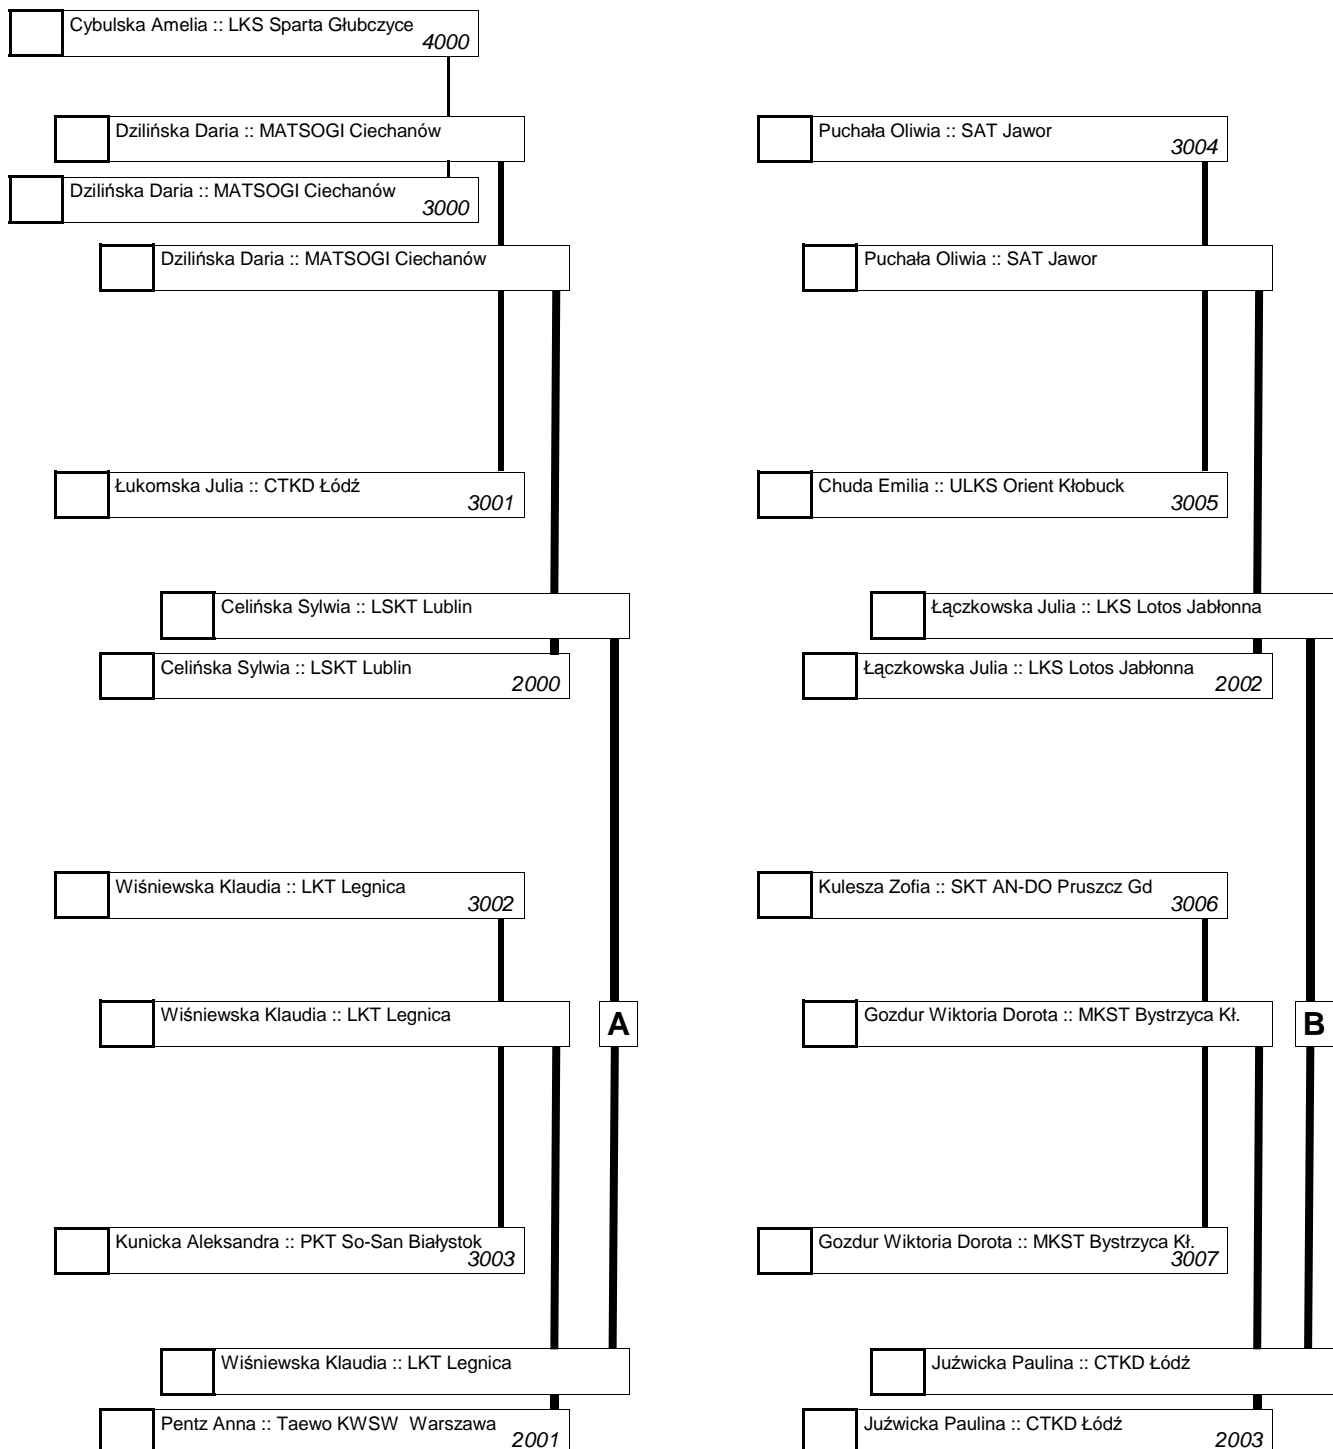

Lista zawodników

Indywidualne walki kobiet do 46kg