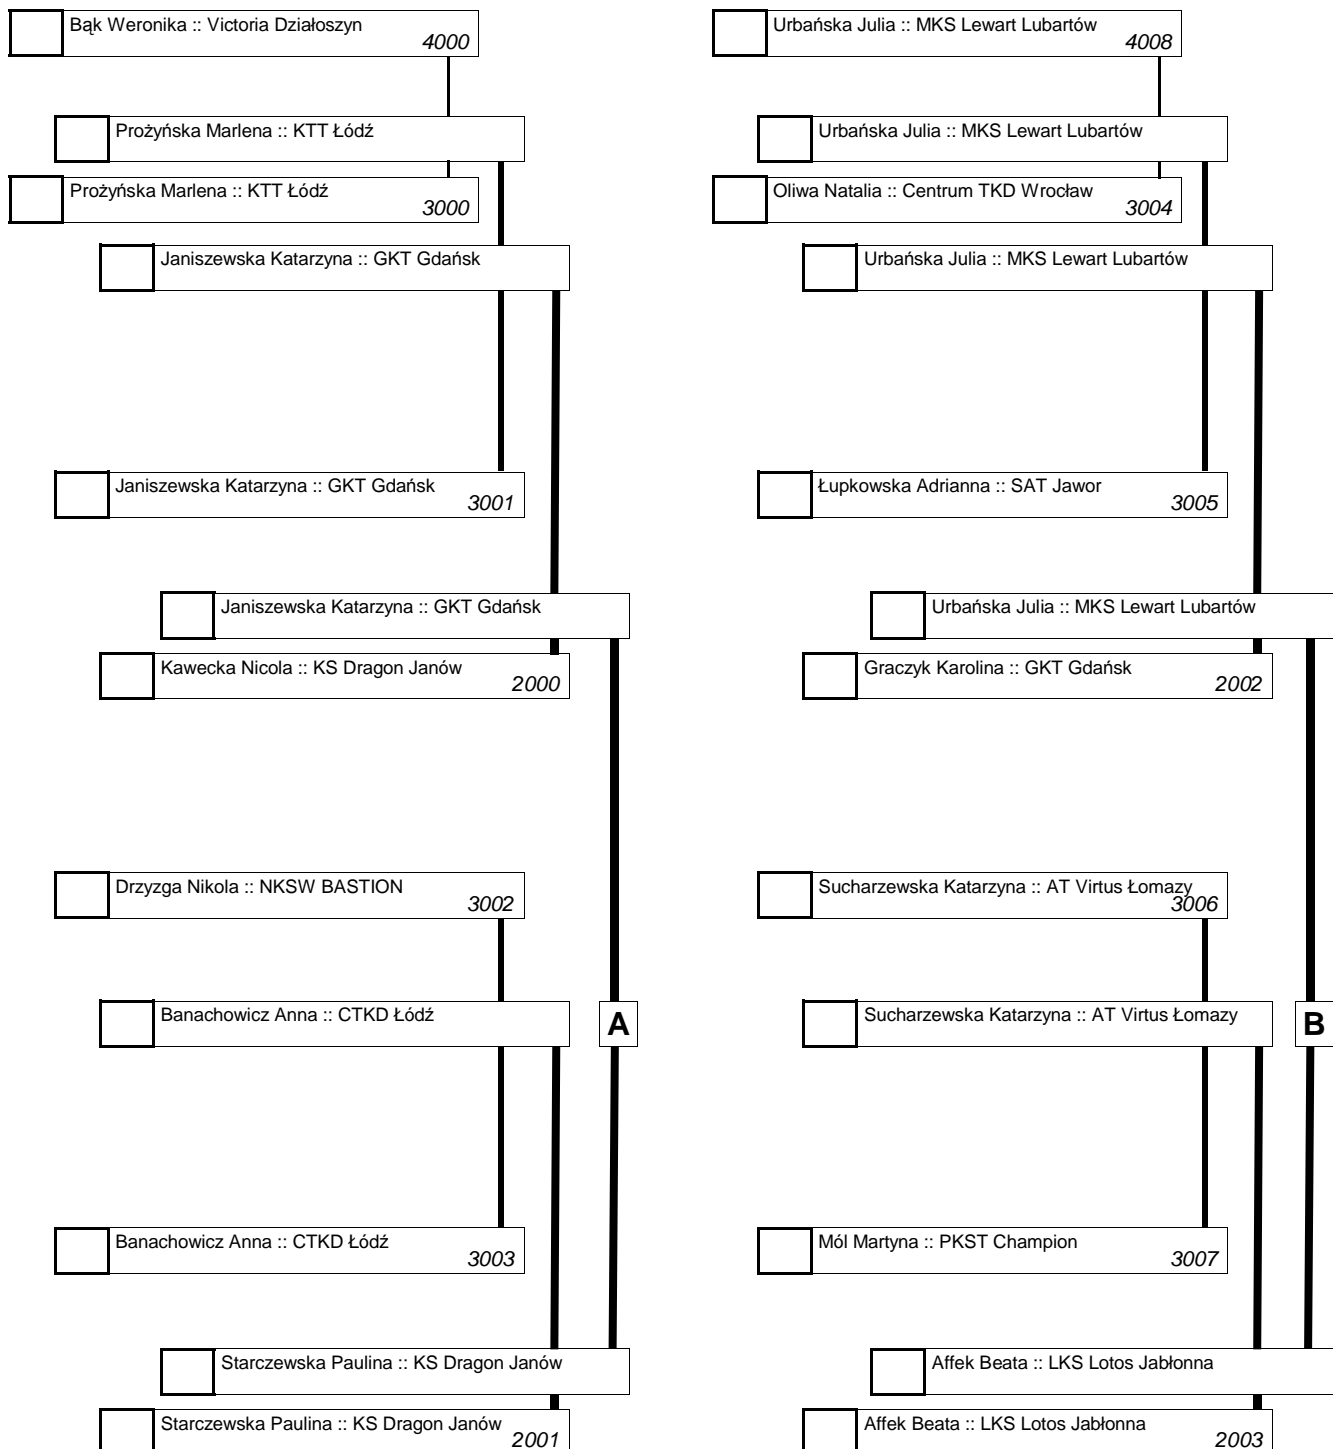

XXIV Mistrzostwa Polski Juniorów Młodszych Taekwon-Do, 19-21.05.2017r. Głubczyce

Lista zawodników

Indywidualne walki kobiet do 55kg

1.	Janiszewska Katarzyna :: GKT Gdańsk		Janiszewska Katarzyna :: GKT Gdańsk	4000
2.	Bąk Weronika :: Victoria Działoszyn		Sztucka Kinga :: LKS Sparta Głubczyce	3001
3.			Sztucka Kinga :: LKS Sparta Głubczyce	
			Sztucka Kinga :: LKS Sparta Głubczyce	2001
4.			Starczewska Paulina :: KS Dragon Janów	
			Starczewska Paulina :: KS Dragon Janów	3000
5.			Prożyńska Marlena :: KTT Łódź	
			Sztucka Kinga :: LKS Sparta Głubczyce	1001
6.			Banachowicz Anna :: CTKD Łódź	
			Kubera Ilona :: MKS Lewart Lubartów	3003
7.			Kubera Ilona :: MKS Lewart Lubartów	
			Kubera Ilona :: MKS Lewart Lubartów	2000
8.			Drzyzga Nikola :: NKSW BASTION	
			Kawecka Nicola :: KS Dragon Janów	3002
9.			Kawecka Nicola :: KS Dragon Janów	
			Sztucka Kinga :: LKS Sparta Głubczyce	
10.	Dziura Karolina :: KS Dragon Janów		Dziura Karolina :: KS Dragon Janów	4008
11.	Urbańska Julia :: MKS Lewart Lubartów		Dziura Karolina :: KS Dragon Janów	3005
12.			Łupkowska Adrianna :: SAT Jawor	
			Dziura Karolina :: KS Dragon Janów	2003
13.			Affek Beata :: LKS Lotos Jabłonna	
			Affek Beata :: LKS Lotos Jabłonna	3004
14.			Oliwa Natalia :: Centrum TKD Wrocław	
			Węgrzyn Paulina :: RCSW Fighter Rybnik	1000
15.			Graczyk Karolina :: GKT Gdańsk	
			Graczyk Karolina :: GKT Gdańsk	3007
16.			Mól Martyna :: PKST Champion	
			Węgrzyn Paulina :: RCSW Fighter Rybnik	2002
17.			Sucharzewska Katarzyna :: AT Virtus Łomazy	
			Węgrzyn Paulina :: RCSW Fighter Rybnik	3006
18.			Węgrzyn Paulina :: RCSW Fighter Rybnik	

XXIV Mistrzostwa Polski Juniorów Młodszych Taekwon-Do, 19-21.05.2017r. Głubczyce

Lista zawodników

Indywidualne walki kobiet do 55kg

XXIV Mistrzostwa Polski Juniorów Młodszych Taekwon-Do, 19-21.05.2017r. Głubczyce

REPASAŻE